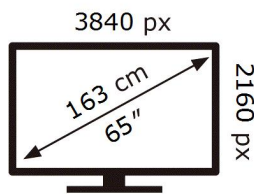

ENERG 

SAMSUNG

GU65DU8079U

107 kWh/1000h

ABCDEF **G**

164 kWh/1000h

2019/2013