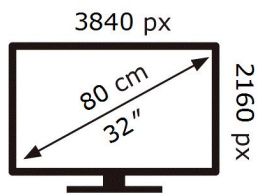

**ENERG**

**SAMSUNG**

S32BG700EU

**33** kWh/1000h

ABCDEF **G**

**HDR**

**61** kWh/1000h

2019/2013